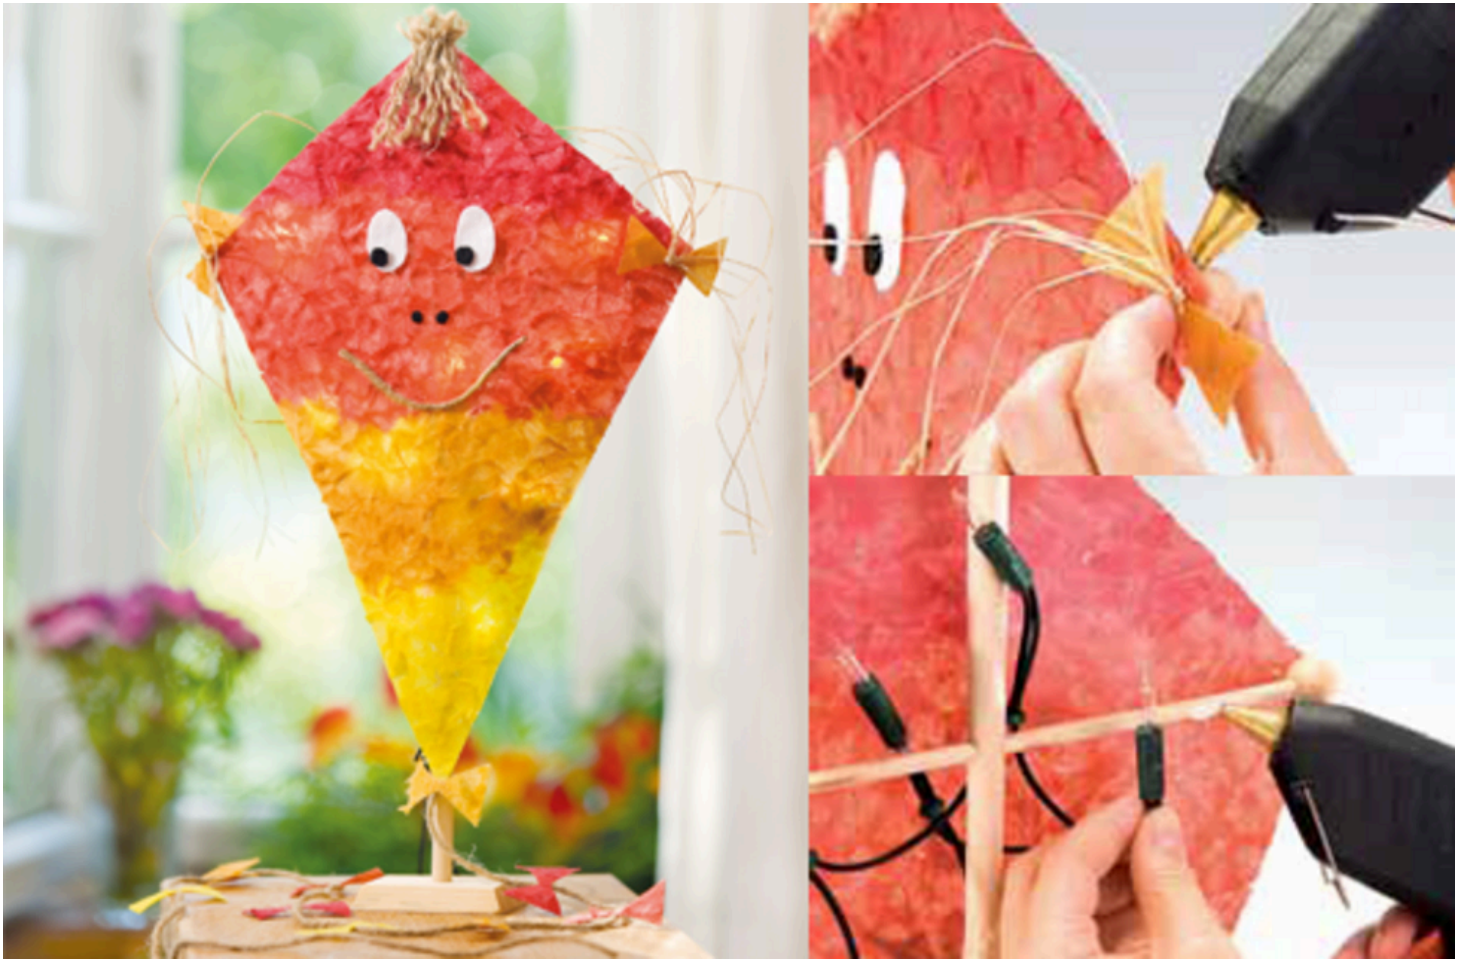

Lumière Cerf-volant

fiche créative n° 109

Ce cerf-volant réalisé avec un mât décoratif a de jolies couleurs automnales. Son rayonnement vient de la guirlande lumineuse qui donne de nombreux petits points lumineux à travers la soie de paille colorée.

Collez les petits morceaux de soie de paille en dégradé sur le polyphane. Le mât décoratif ne sert pas que d'armature mais il permet aussi de fixer la guirlande lumineuse !

VBS vous recommande

10,99 €
~~12,99 €~~