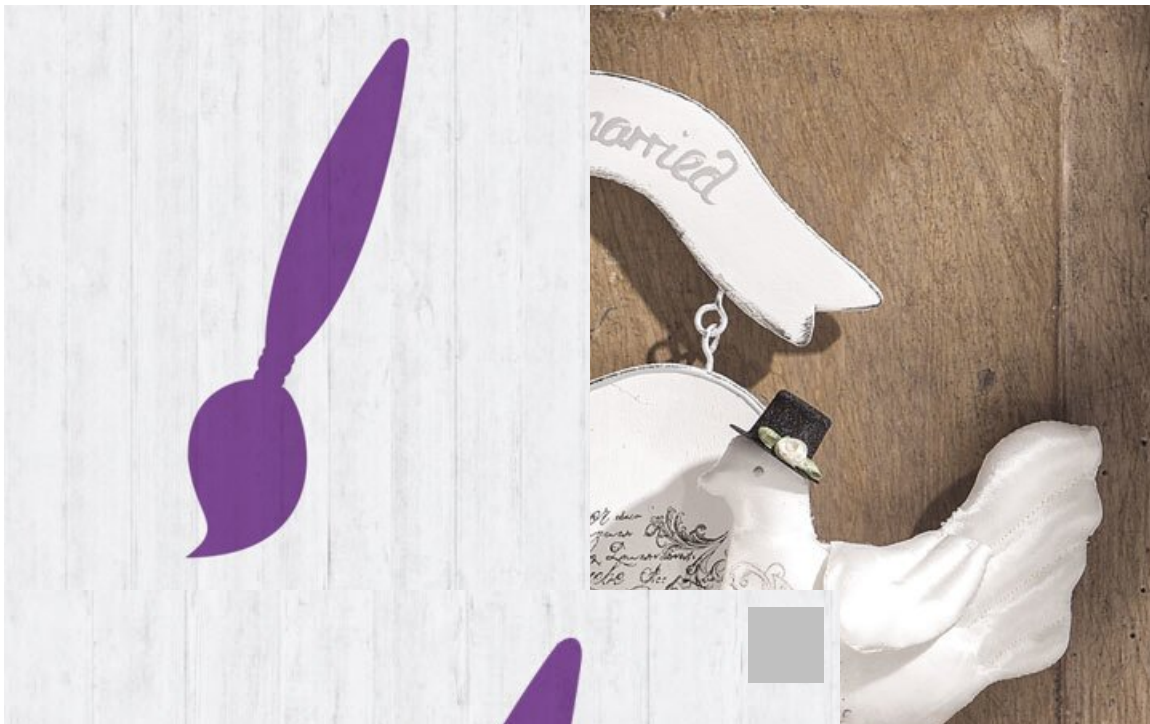

Panneau déco colombes

fiche créative n° 574

Degré de difficulté : Avancés

Durée de réalisation : 40 minutes

Voici une gentille attention à offrir à un couple de jeunes mariés. Accroché à leur porte d'entrée, ce panneau décoratif agrémenté de colombes en soie blanche et motifs tamponnés saura faire bonne figure.

ile sur le crêpe satin et

de ouate de

es, plus précisément
rnez le tissu,

in point au Pearl-Pen

lyant le coussin

s de satin.

[Pancarte cœur VBS](#)

2,85 €