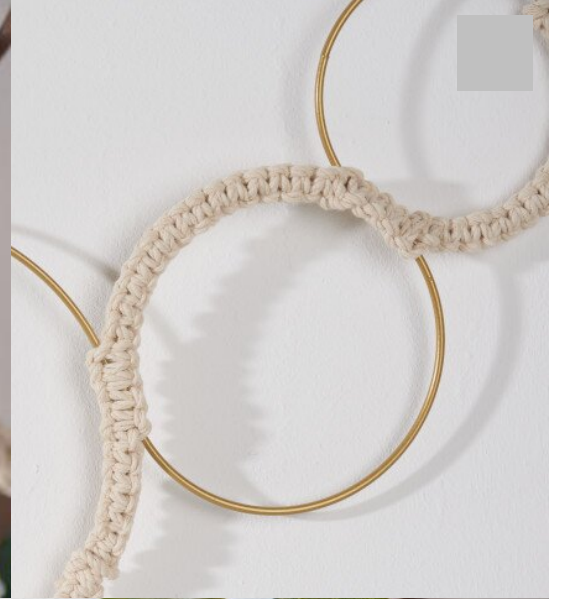

Support tressé pour les plantes

fiche créative n° 2560

Degré de difficulté : Débutants

Durée de réalisation : 4 heures

Vos plantes ont besoin de plus de place ? Avec des anneaux en métal et du fil à tresser, vous pourrez créer ce joli support mural sur lequel vos plantes pourront s'épanouir !

[Anneaux en métal « Cercle », Doré, set de 10](#)

15,99 €

PVC 17,99 €

[Détails de l'article](#)

Quantité :

1

Ajouter au panier

Liste d'articles :

Réf.	Artikelname	Quantité
17082	Anneaux en métal « Cercle », Doré, set de 10	1
14298	Creative Cotton Skinny Cord Rico DesignNaturel	1
111065	Colle de bricolage VBS85 g	1
133296	Ciseaux « Hobby », env. 10,5 cm	1