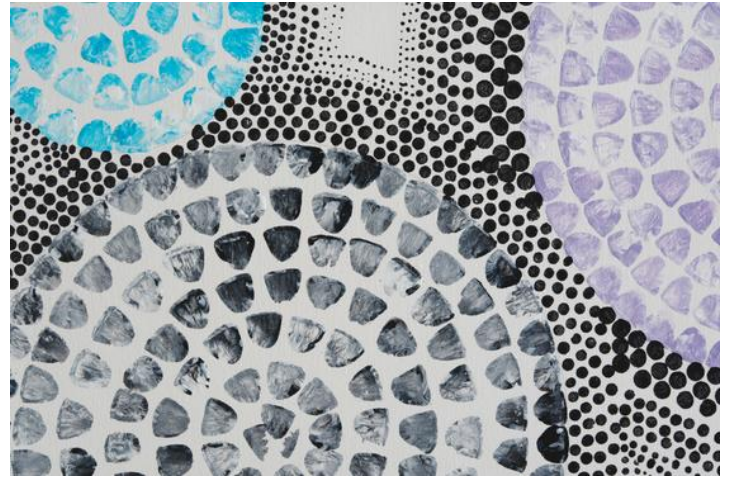

Must Have

[Peinture acrylique VBS pour châssis entoilés, Turquoise](#)

● **6,29 €** (1 l = 12,58 €)

[Détails de l'article](#)

Quantité
:

1

Ajouter
au panier