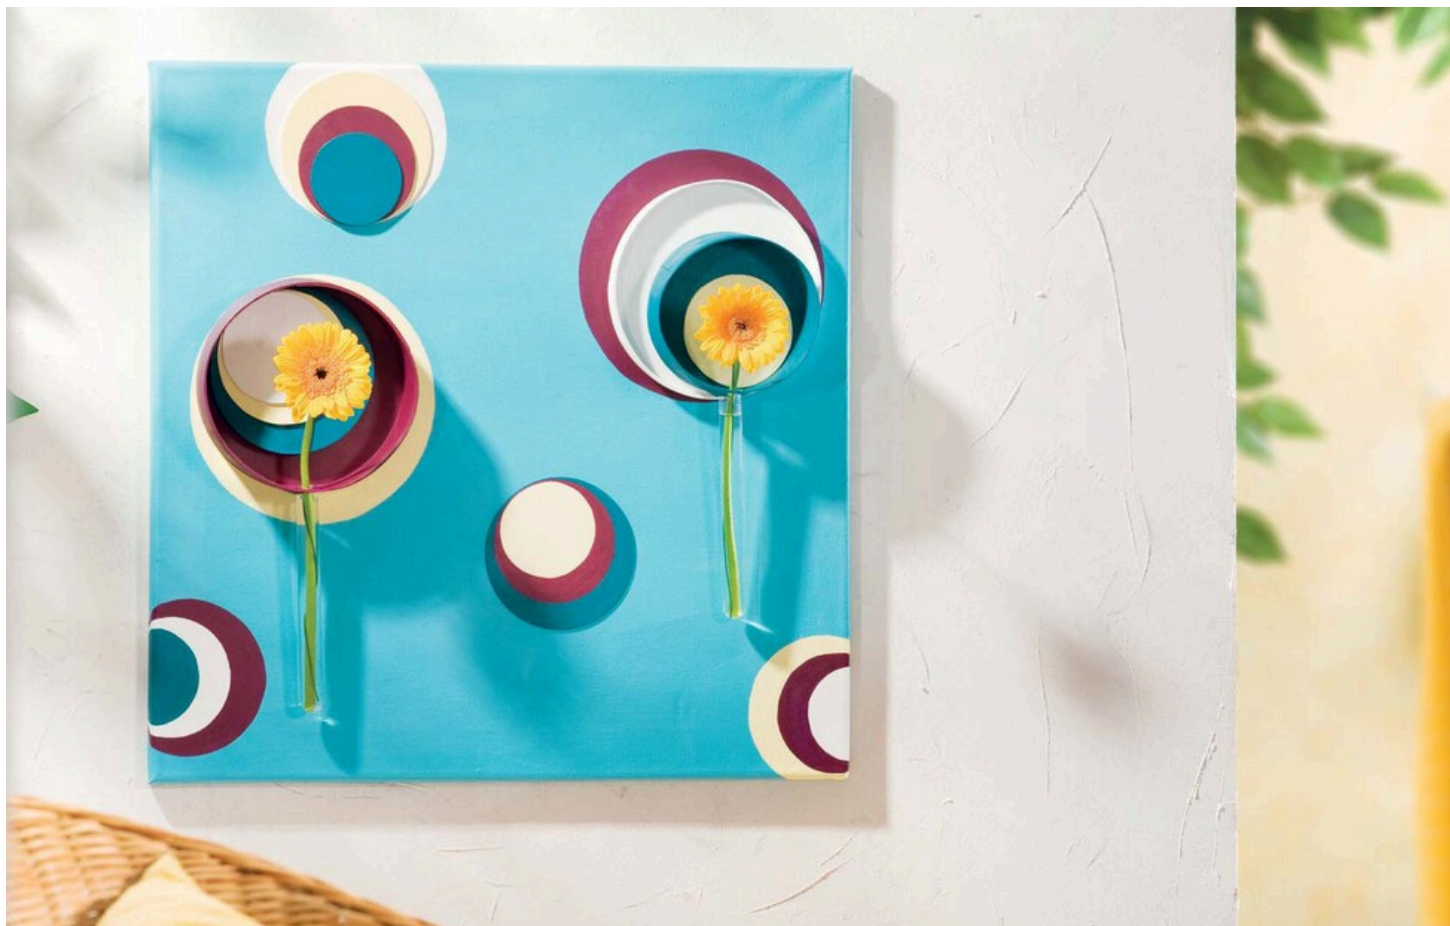

Toile « Flower Power » »

fiche créative n° 116

Degré de difficulté : Débutants 🍃🍃🍃🍃

Durée de réalisation : 45 minutes

Ce châssis entoilés est une vraie oeuvre-d'art moderne : avec une portion de « Flower Power » et des idées pop, vous créez de nouveaux vases !

Must Have

Châssis entoilé VBS, 50 x 50 cm

● 6,99 €

[Détails de l'article](#)

Quantité
:

1

Ajouter
au panier

Boîte en aggloméré VBS « Ronde », Ø 12 cm

● 2,99 €

[Détails de l'article](#)

Quantité
:

1

Ajouter
au panier

Liste d'articles :

Réf.	Nom de l'article	Quantité
841573	Châssis entoilé VBS, 50 x 50 cm	1
710145	Boîte en aggloméré VBS « Ronde », Ø 12 cm	1
631983	Eprouvettes VBS	1
720397	Dessous-de-verre vierges « Rond », 100 pc.	1
841795-65	Peinture acrylique Art Color VBS, 75 mlTurquoise	1
841795-81	Peinture acrylique Art Color VBS, 75 mlIvoire	1
111065	Colle de bricolage VBS85 g	1
132824	Scalpel pour loisirs créatifs	1
120128	Pinceaux à grip en caoutchouc VBS, set de 5	1